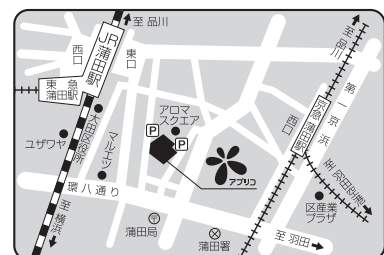

くるみ割り人形と
クララのクリスマス

お菓子の国へ、旅に出よう。

第1部は、クリスマスに相応しい名曲に加えて、

「 Coppélia 」や「 眠れる森の美女」、そして「ドン・キホーテ」などバレエの名場面をオーケストラとダンサーによってお届けします。

第2部は、NBAバレエ団のダンサーが次々に登場する『くるみ割り人形』の特別版。

「ロシアの踊り」、「あし笛の踊り」、「花のワルツ」など、有名な演目が次々に登場し、子供から大人まで楽しめる豪華なコンサートです。

物語の最後を飾るグラン・パ・ド・ドゥは、ゲスト・ダンサーのお二人が務めます。

ナビゲーターは、バレリーナ芸人として大人気の松浦景子さんが出演。

コンクールで優勝するほどの実力をもつ彼女が、自らの経験を踏まえて、面白く・分かりやすく演目を解説していきます。

第1部 バレエとオーケストラ

- L.アンダーソン：クリスマス・フェスティバル
- L.ドリーブ：バレエ「Coppélia」より ワルツ
- L.ドリーブ：バレエ「Coppélia」より フランツのヴァリエーション*
- P.I.チャイコフスキー：バレエ「眠れる森の美女」より 序奏とリラの精の踊り
- P.I.チャイコフスキー：バレエ「眠れる森の美女」第3幕より オーロラ姫のヴァリエーション*
- バレエ「ドン・キホーテ」より グラン・パ・ド・ドゥ* ほか

第2部 バレエの国(お菓子の国)

- P.I.チャイコフスキー：バレエ「くるみ割り人形」より
- スペインの踊り*、中国の踊り*、ロシアの踊り*、
- あし笛の踊り*、花のワルツ*
- グラン・パ・ド・ドゥ* ほか

※ *バレエ付き演目
※ 詳しい配役は大田区民ホール・アプリコのHPをご確認ください。
※ 曲目が変更となる場合がございますので、予めご了承ください。

大田区民ホール・アプリコ

〒144-0052 大田区蒲田5-37-3 tel 03-5744-1600

アクセス

JR京浜東北線、東急多摩川線・池上線「蒲田駅」東口から徒歩3分
京浜急行線「京急蒲田駅」西口から徒歩7分

駐車場

区営アロマ地下駐車場 15分/100円

ota_bunka otabunkaart 大田区文化振興協会 otabunkaart 大田区文化振興協会